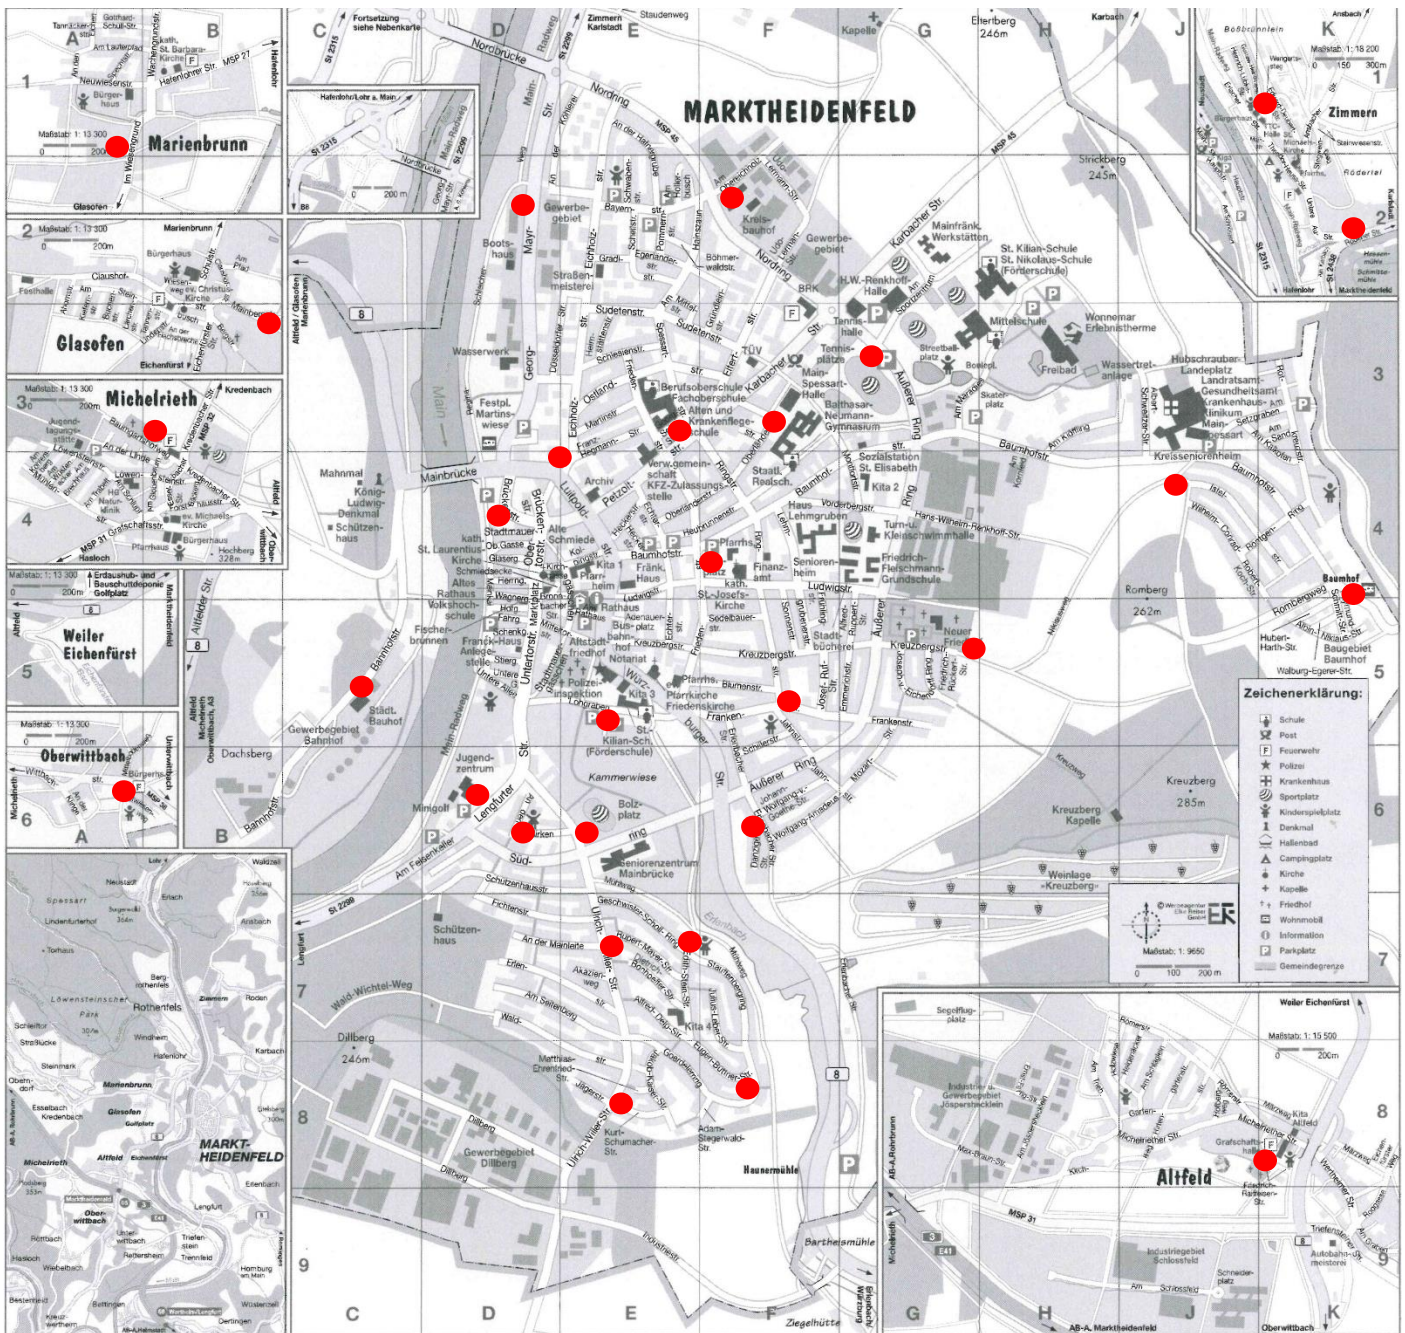

# Standorte Wertstoffcontainereinheiten in der Stadt Marktheidenfeld

Bitte beachten Sie, dass die Wertstoffcontainer nur für die Entsorgung von privaten Verpackungen aus Glas und Metall genutzt werden dürfen. Ist ein Wertstoffcontainer ausnahmsweise voll, fahren Sie bitte den nächsten Container an und stellen Sie nichts neben oder auf die Container. Dies erschwert und verzögert die Leerung.

Für gewerbliche Abfälle dürfen diese Container nicht verwendet werden, auch der Wertstoffhof in Eichenfürst darf nicht für gewerbliche Abfälle genutzt werden. Hier wenden Sie sich bitte an das Landratsamt Main-Spessart.

## Im Stadtgebiet befinden sich 29 Standorte:

Äußerer Ring (Sportgelände)  
Alten Mainbrücke (Parkplatz)  
Alter Festplatz (Friedenstraße)  
Am Obereichholz  
An den Birken  
Bahnhofstraße  
Baumhofstraße (Straßenende)  
Eichholzstraße  
Erlenbacher Straße / Wolfgang-A.-Mozart-Straße  
Frankenstraße / Ecke Ringstraße  
Georg-Mayr-Straße (gegenüber Lidl)  
Georg-Seitz-Straße  
Geschwister-Scholl-Ring/Stauffenberggring  
Goerdelerring (Trafostation)  
Kreuzbergstraße (Neuer Friedhof)  
Lengfurter Straße (Parkplatz Minigolf)  
Lohgraben (Parkplatz)  
Oberländerstraße  
Ullrich-Willer-Straße Höhe Akazienweg  
Ullrich-Willer-Straße / Südring  
Ullrich-Willer-Straße Höhe Jägerstraße  
Wilhelm-Conrad-Röntgenring

Altfeld - Friedrich-Raiffeisenstraße (Mehrweckhalle)  
Glasofen - Mainbergstraße  
Marienbrunn – Im Wiesengrund  
Michelrieth - Baumgartshofweg (Feuerwehrgerätehaus)  
Oberwittbach - Hofwiesenweg (Feuerwehrgerätehaus)  
Zimmern - Rodener Straße  
Zimmern - Gustav-Heinemann-Str./Wengertssteg