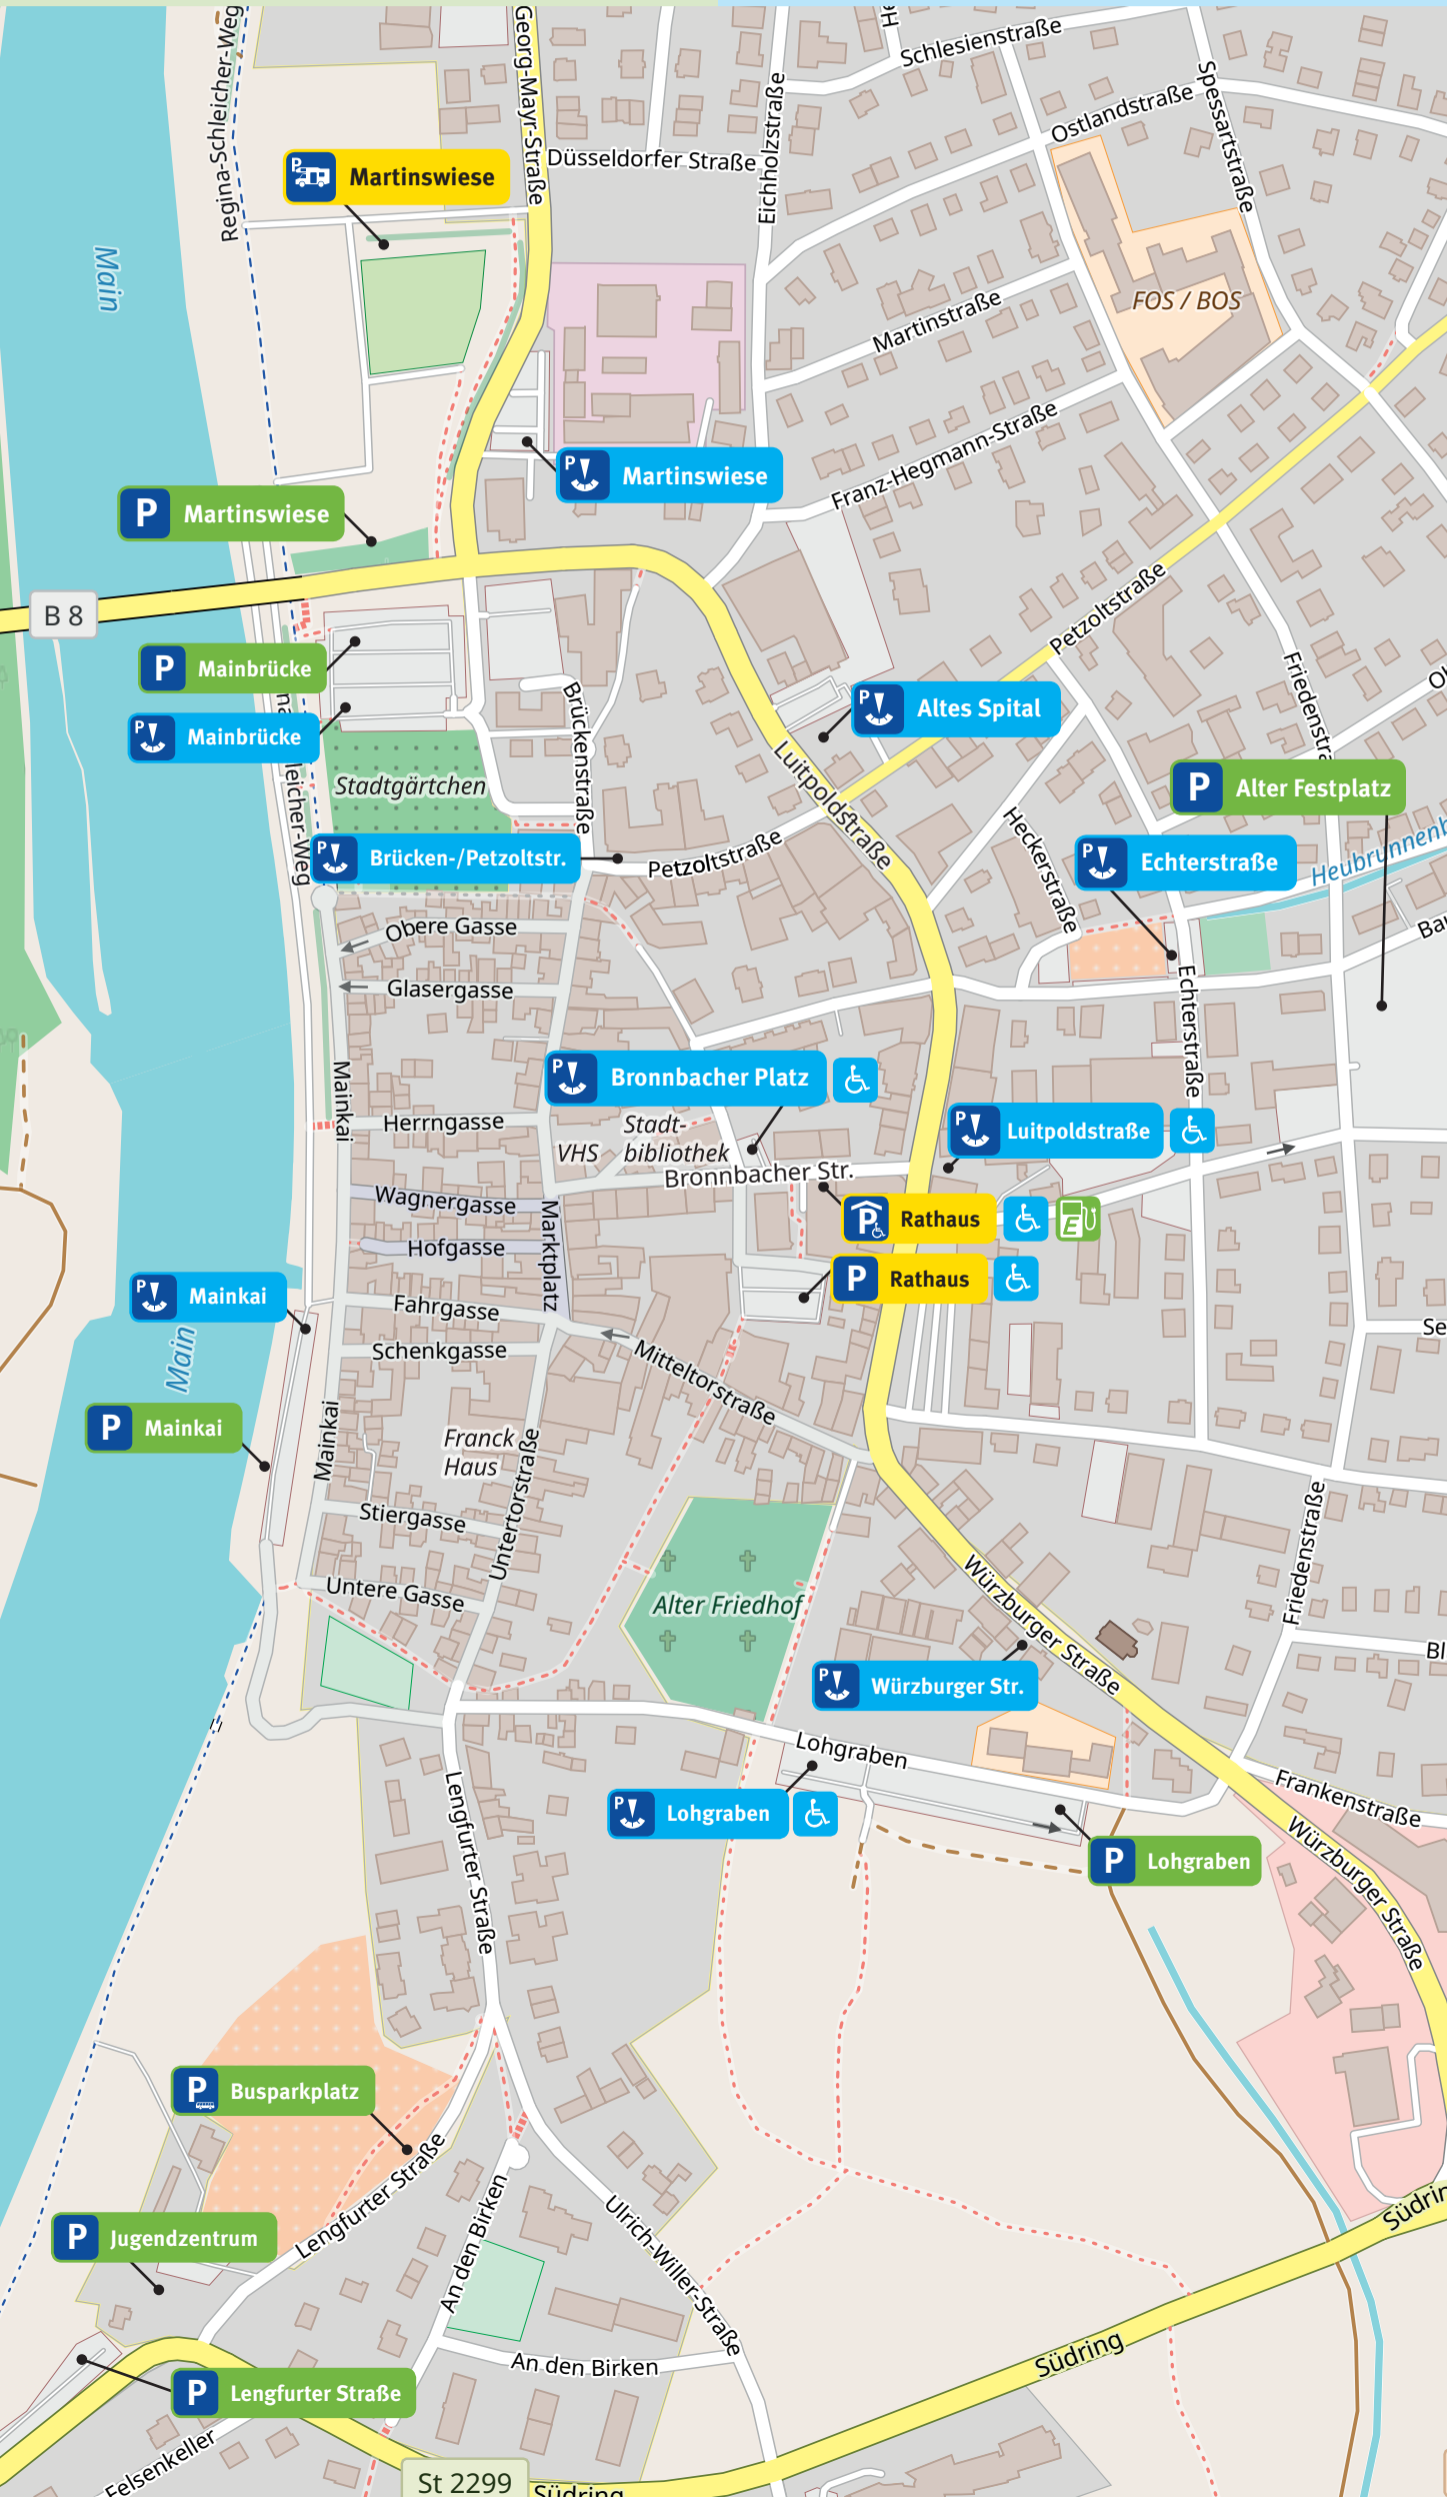

KOSTENLOS PARKEN

Anzahl

P Martinswiese	120
P Mainbrücke	143
P Alter Festplatz	270
P Mainkai	83
P Lohgraben	106
P Jugendzentrum	32
P Lengfurter Straße	32
P Busparkplatz	

MIT PARKSCHEIBE PARKEN

Dauer

Anzahl

P Martinswiese	3 h	18
P Altes Spital	3 h	24
P Echterstraße	2 h	21
P Mainbrücke	3 h	28
P Bronnbacher Platz	1 h	8
P Brücken-/Petzoltstr.	1 h	16
P Mainkai	1 h	12
P Luitpoldstraße	1 h	14
P Würzburger Str.	2 h	12
P Lohgraben	2 h	54

GEBÜHRENPFLICHTIG PARKEN

Preis pro Std.

Anzahl

P Martinswiese	5 €/Nacht	40
P Rathaus	1 €	204
P Rathaus	1 €	59

Stand: März 2019

Parken
 IN MARKTHEIDENFELD
 MEHR ALS 1.000 PARKPLÄTZE

NUR 3 BIS 5 MINUTEN BIS IN DIE INNENSTADT