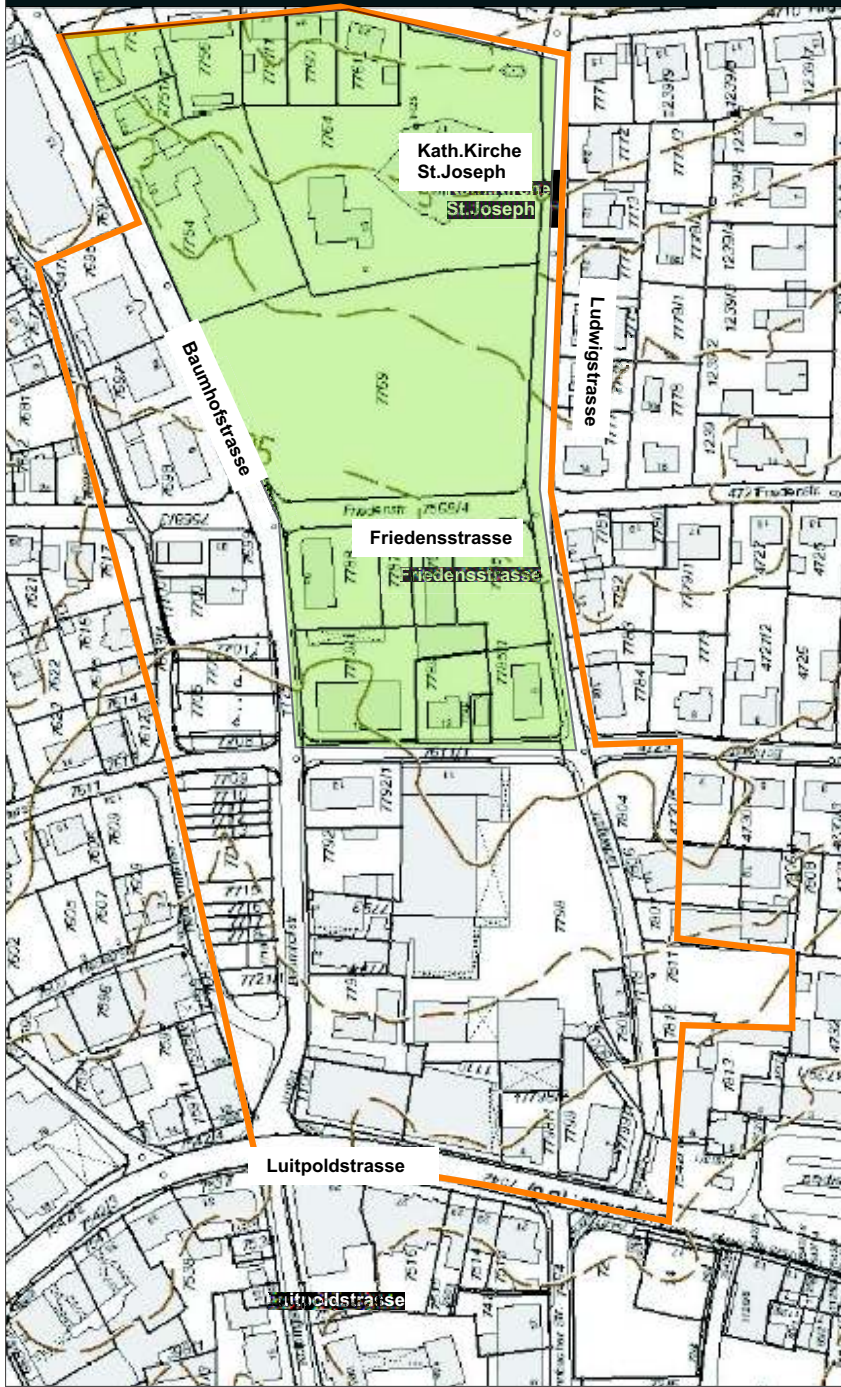

verbindungen – der festplatz in marktheidenfeld

marktheidenfeld – verbindungen

a4 baumhofstrasse

fab

städtebau – prof. schirmer
fh – würzburg - Schweinfurt

luitpoldstrasse

a4 marktheidenfeld

ludwigstrasse lermannparkplatz

Innenstadt

Rathaus

Ludwigstrasse

St. Joseph

Heubrunnenstrasse

Bahnhofstrasse

Schulzentrum -
Freizeitzentrum

markttheidenfeld – verbindungen

M = 1 : 5000

w³GEOportal

Bedruckt von Kirchner auf R-24-02 an Adobe PDF am 12.03.2010 um 10:16.
Projekt: default
Layout: STANDARD DIN A4 QUERFORMAT

park

wohnen im grünen

wohnen am stadtpark

platz

tebau, SS 2019

Ludwigstraße - Blick zur Kirche

Baumhofstraße - Blick zum Wohn-und Geschäftshaus

platzverlegung

strasse

umbau friedensstrasse

umbau firdensstrasse

umbau friedensstrasse

umbau friedensstrasse