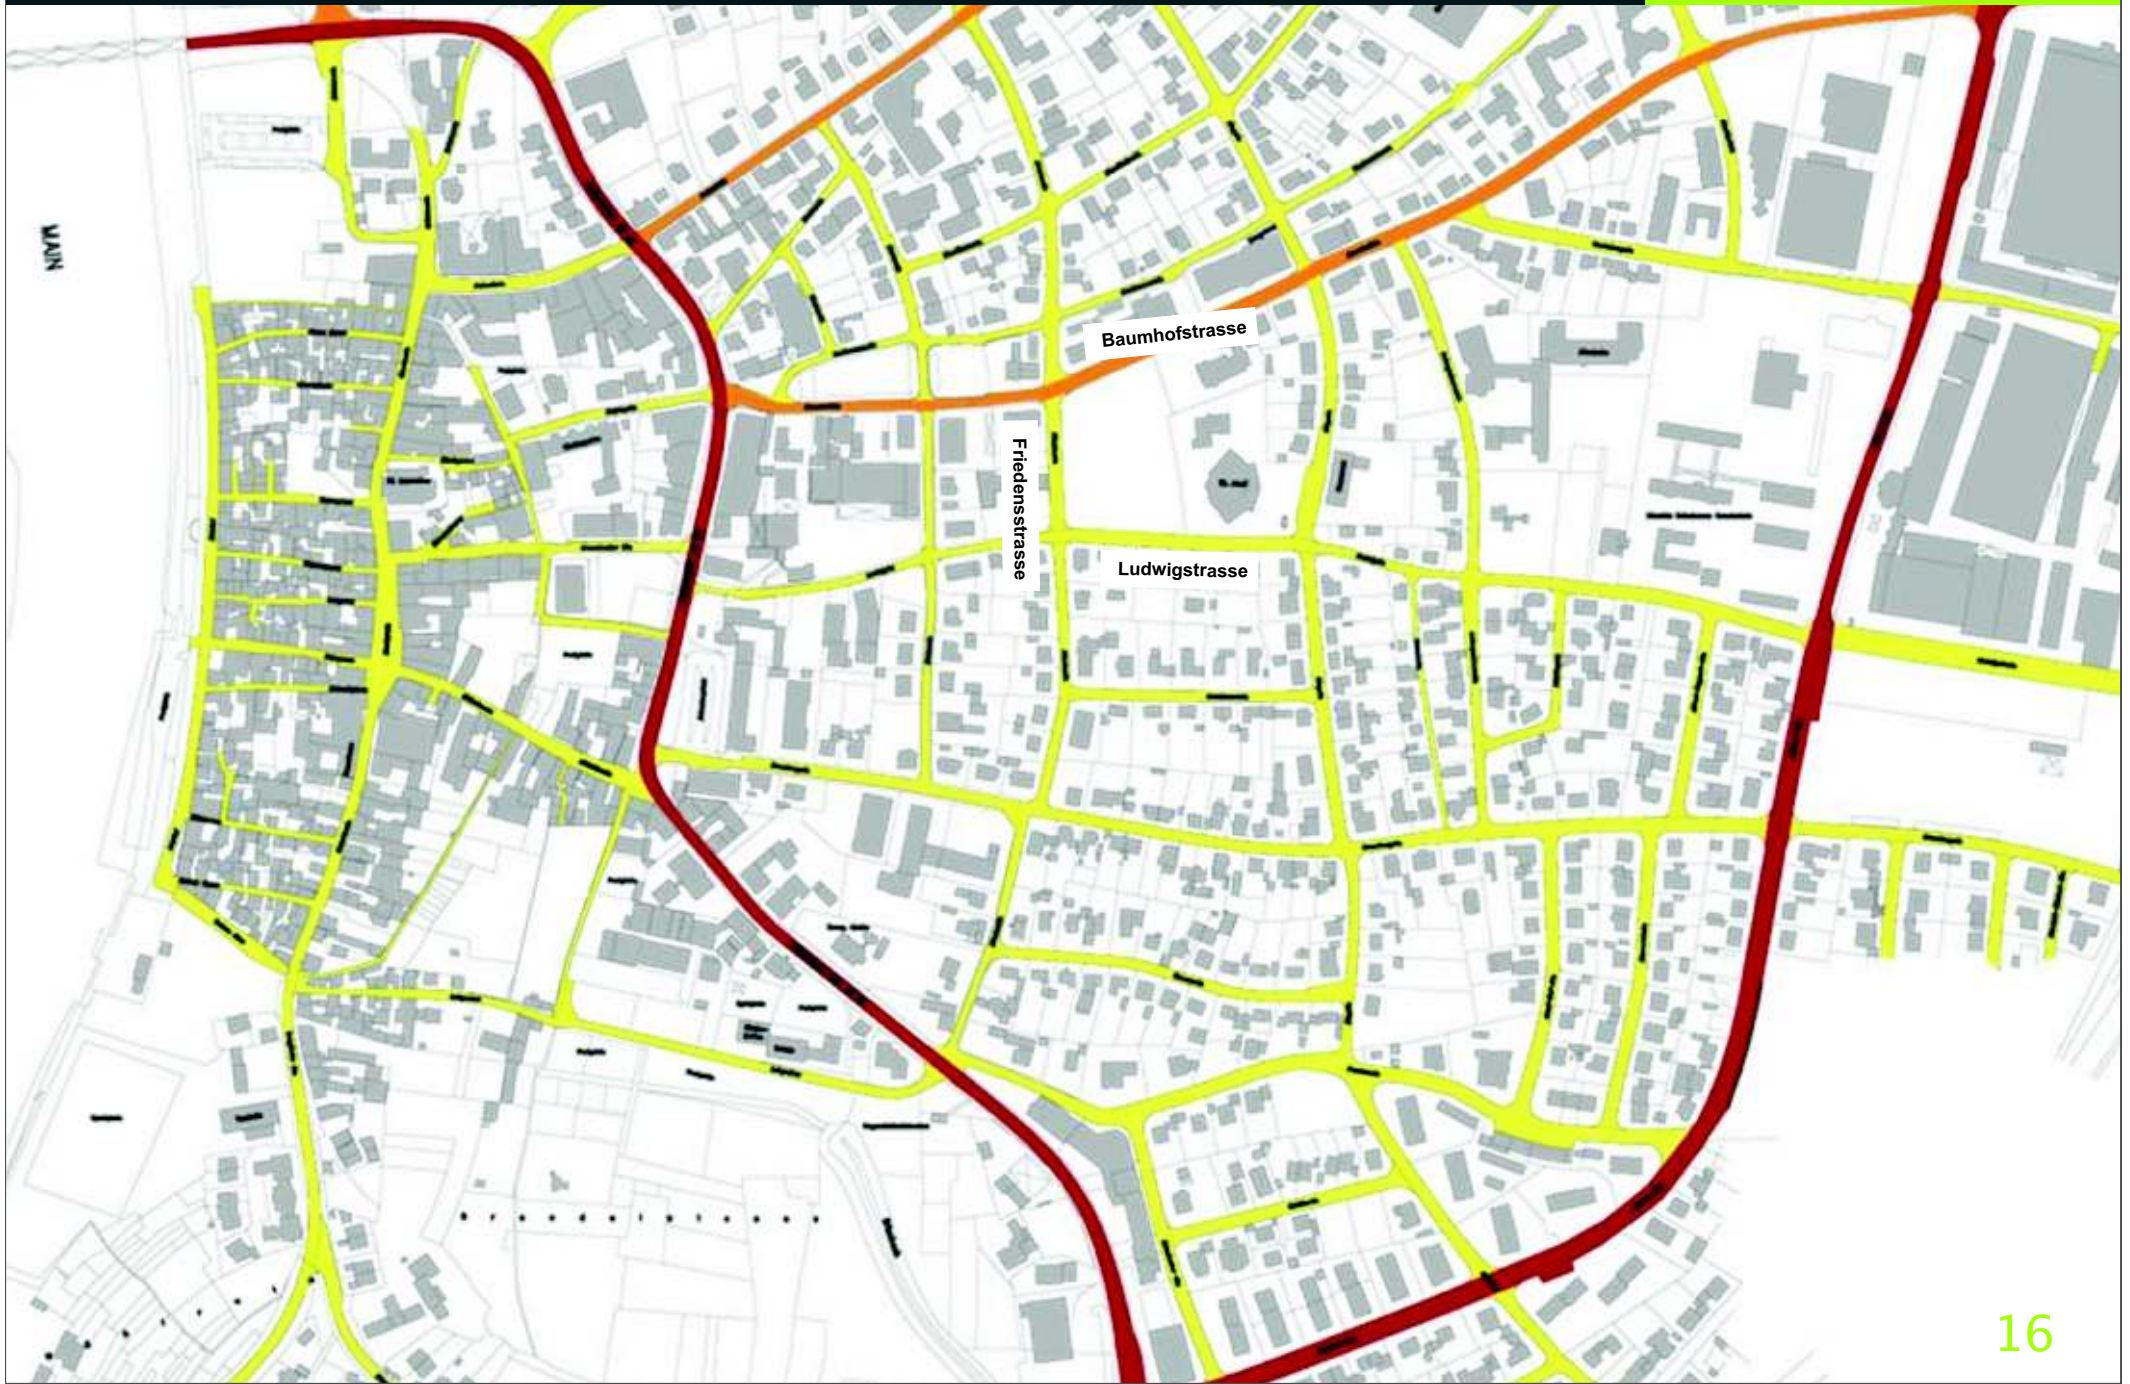

verbindungen – der festplatz in marktheidenfeld

marktheidenfeld – verbindungen

a4 baumhofstrasse

fab

städtebau – prof. schirmer
fh – würzburg - Schweinfurt

luitpoldstrasse

a4 marktheidenfeld

ludwigstrasse lermannparkplatz

Innenstadt

Rathaus

Ludwigstrasse

St. Joseph

Heubrunnenstrasse

Bahnhofstrasse

Schulzentrum -
Freizeitzentrum

markttheidenfeld – verbindungen

Ludwigstraße - Blick zur Kirche

Baumhofstraße - Blick zum Wohn-und Geschäftshaus

platzverlegung

strasse

umbau friedensstrasse

umbau firdensstrasse

umbau friedensstrasse

umbau friedensstrasse