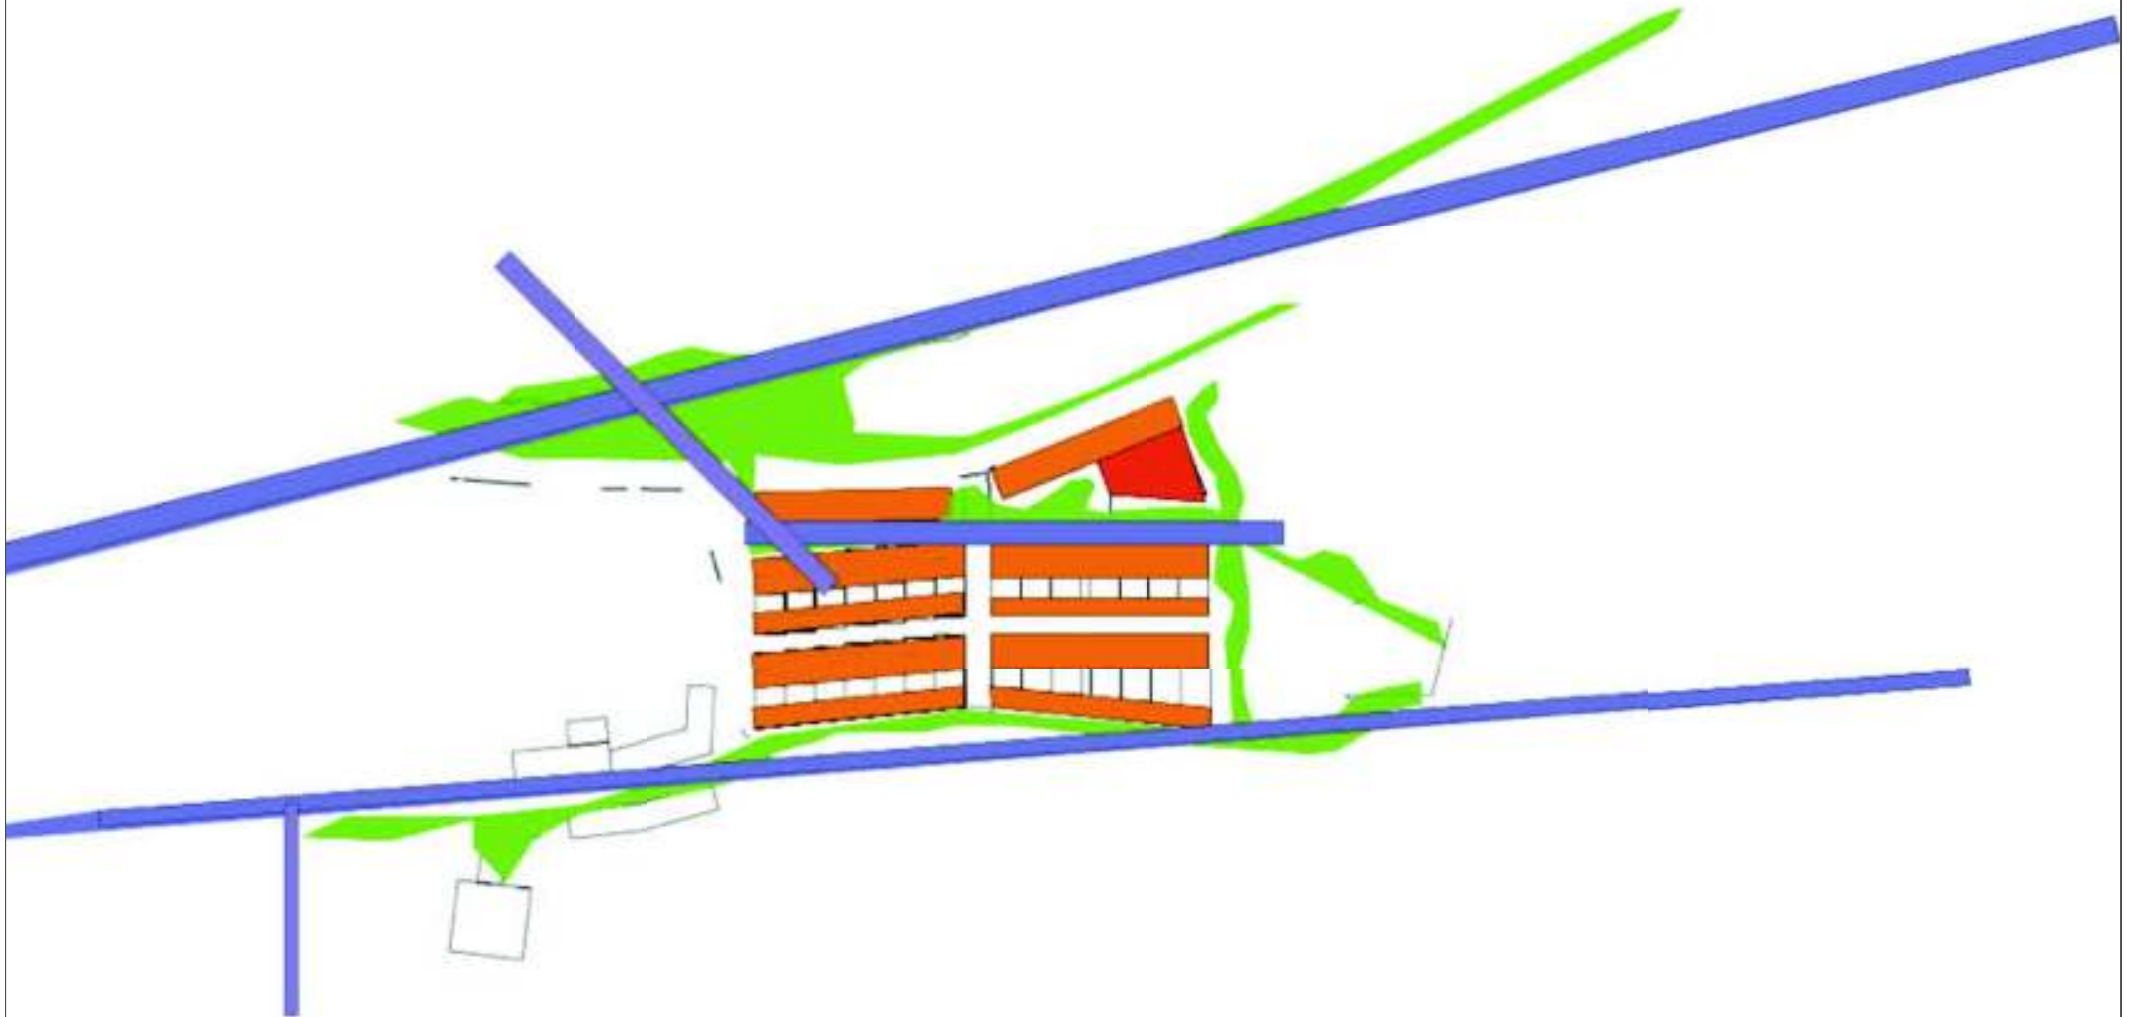

verbindungen – der festplatz in marktheidenfeld

marktheidenfeld – verbindungen

a4 baumhofstrasse

fab

städtebau – prof. schirmer
fh – würzburg - Schweinfurt

luitpoldstrasse

a4 marktheidenfeld

ludwigstrasse lermannparkplatz

M = 1 : 5000

w³GEOportal

Bedruckt von Kirchner auf R-24-02 an Adobe PDF am 12.03.2010 um 10:16.
Projekt: default
Layout: STANDARD DIN A4 QUERFORMAT

park

wohnen im grünen

wohnen am stadtpark

platz

tebau, SS 2019

Ludwigstraße - Blick zur Kirche

Baumhofstraße - Blick zum Wohn-und Geschäftshaus

platzverlegung

strasse

umbau friedensstrasse

umbau firdensstrasse

umbau friedensstrasse

umbau friedensstrasse